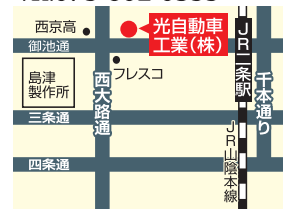

光自動車工業(株)

〒604-8431
京都市中京区
西ノ京原町118
TEL.075-802-0355