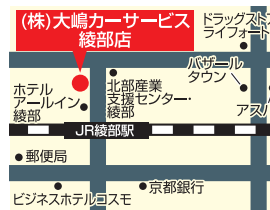

(株)大嶋カーサービス 綾部店

〒623-0051
綾部市井倉新町瓜田8-1
TEL.0773-42-8888