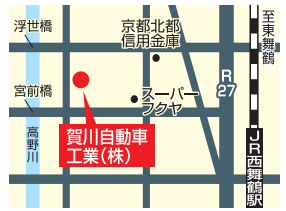

## 賀川自動車工業(株)

〒624-0841  
舞鶴市字引土335  
TEL.0773-75-2444

…京都府北部エリア

…京都市、亀岡市、南丹市

…京都南部エリア