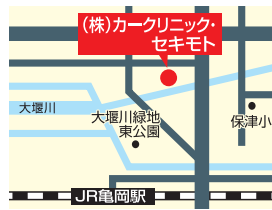

### (株)カークリニック・セキモト

〒621-0005  
亀岡市保津町二番39-1  
TEL.0771-23-3719