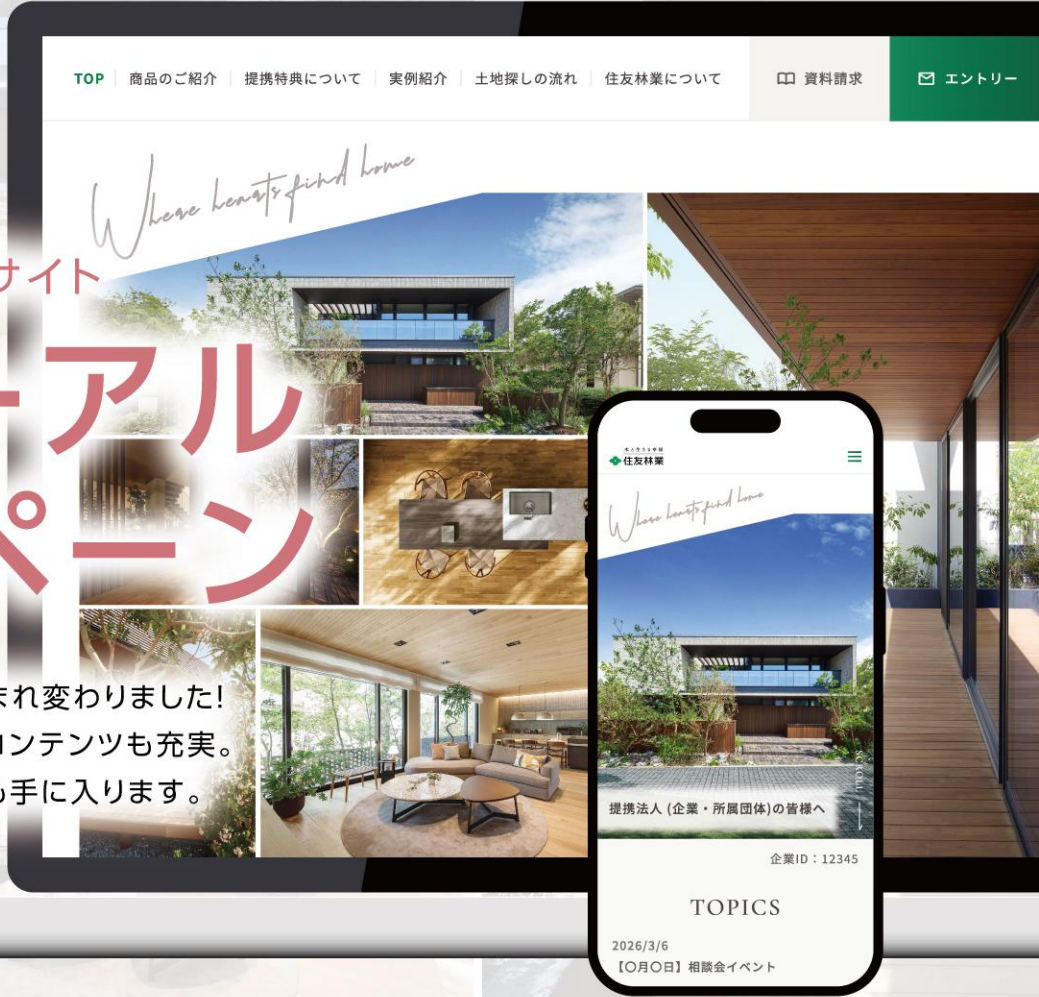

京都府教職員互助組合
福利厚生事業提携業者 指定業者

提携法人専用ポータルサイト

リニューアル キャンペーン

提携法人向けポータルサイトが生まれ変わりました！
操作性・見やすさが大幅アップし、コンテンツも充実。
今ならキャンペーンで素敵な特典も手に入ります。

UNIQLO
eGift Card

最大 4,000円分プレゼント!

WEBエントリー時に
キーワード『**リニューアル**』を
入力された方にもれなく!

キャンペーンの
エントリーはこちら

特典1 エントリー時に
キーワード『リニューアル』をご入力で

1,000円分 プレゼント!

さらに!
+

特典2 営業との面談で

3,000円分 プレゼント!

対象期間：2026年 4月14日(火)～6月28日(日)
進呈時期：お問い合わせの翌々月内を目途に進呈いたします。

ご来場対象期間：2026年4月14日(火)～6月28日(日)
ご来場予約受付期間：2026年4月14日(火)～6月26日(金)
進呈時期：2026年8月頃